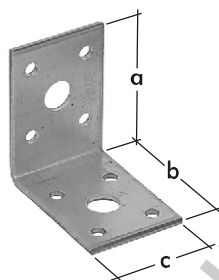

KĄTOWNIK ŁĄCZNIKOWY

- GB Merging square
- CZ Úhelník spojovací
- RO Coltar perforat

- RUS Соединительный уголок
- E Escuadra de enlace
- BG Планка ъглова свързваща с широк отвор

KL 1

KL 2

KL 3

symbol	nr art.	EAN 59077081	[mm]			[g/szt.]	[szt.]
			a	b	c		
KL 1	403100	40319	50	50	35	60	20
KL 2	403200	40326	70	70	55	140	20
KL 3	403300	40333	150	50	35	120	20

DX51D + Z275MAC \neq 2,5 mm / Zn galv.

1.13

DMX - ŁĄCZNIKI DO DREWNA

KL