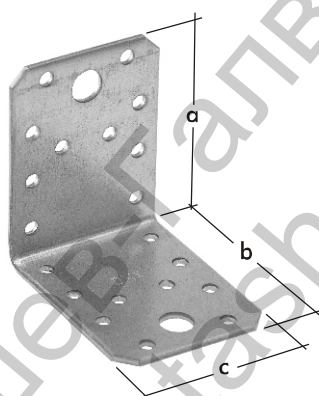

KĄTOWNIK ŁĄCZNIKOWY

- GB Merging square
- CZ Úhelník spojovací
- RO Coltar perforat

- RUS Соединительный уголок
- E Escuadra de enlace
- BG Планка ъглова свързваща с широк отвор

KL 1

KL 2

KL 3

symbol	nr art.	EAN 59077081	[mm]			[g/szt.]	[szt.]
			a	b	c		
KL 1	403100	40319	50	50	35	60	20
KL 2	403200	40326	70	70	55	140	20
KL 3	403300	40333	150	50	35	120	20

DX51D + Z275MAC \neq 2,5 mm / Zn galv.

1.13

DMX - ŁĄCZNIKI DO DREWNA

KL