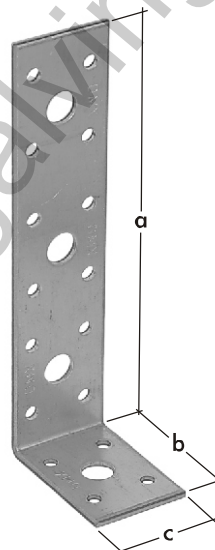

KĄTOWNIK ŁĄCZNIKOWY

- GB Merging square
- CZ Úhelník spojovací
- RO Coltar perforat

- RUS Соединительный уголок
- E Escuadra de enlace
- BG Планка ъглова свързваща с широк отвор

KL 1

KL 2

KL 3

symbol	nr art.	EAN 59077081	[mm]			[g/szt.]	[szt.]
			a	b	c		
KL 1	403100	40319	50	50	35	60	20
KL 2	403200	40326	70	70	55	140	20
KL 3	403300	40333	150	50	35	120	20

DX51D + Z275MAC \neq 2,5 mm / Zn galv.

1.13

DMX - ŁĄCZNIKI DO DREWNA

KL